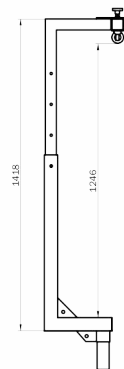

Maximum height
Altura máxima

140 cm

Minimum height
Altura mínima

100 cm

Material

Acero
Steel

Finish
Acabado

Black
Negro

Weight
Peso

15kg

Insertion
Inserto

LA-5 Ø55 mm
LA-3 Ø35 mm
LA-8 Ø50 mm

Made in Spain (EU)

Data
Sheet