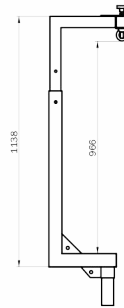

Maximum height
Altura máxima

140 cm

Minimum height
Altura mínima

100 cm

Material

Acero
Steel

Finish
Acabado

Black
Negro

Weight
Peso

15kg

Insertion
Inserto

LA-5 Ø55 mm
LA-3 Ø35 mm
LA-8 Ø50 mm

Made in Spain (EU)

Data
Sheet