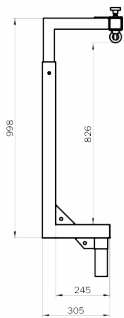

Maximum height
Altura máxima

140 cm

Minimum height
Altura mínima

100 cm

Material

Acero
Steel

Finish
Acabado

Black
Negro

Weight
Peso

15kg

Insertion
Inserto

LA-5 Ø55 mm
LA-3 Ø35 mm
LA-8 Ø50 mm

Made in Spain (EU)

Data
Sheet