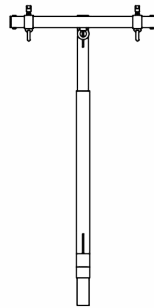

Maximum height
Altura máxima

140 cm

Minimum height
Altura mínima

100 cm

Material

Acero
Steel

Finish
Acabado

Black
Negro

Weight
Peso

15kg

Insertion
Inserto

LA-5 Ø55 mm
LA-3 Ø35 mm
LA-8 Ø50 mm

Made in Spain (EU)

Data
Sheet