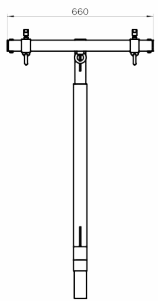

Maximum height
Altura máxima

140 cm

Minimum height
Altura mínima

100 cm

Material

Acero
Steel

Finish
Acabado

Black
Negro

Weight
Peso

15kg

Insertion
Inserto

LA-5 Ø55 mm
LA-3 Ø35 mm
LA-8 Ø50 mm

Made in Spain (EU)

Data
Sheet