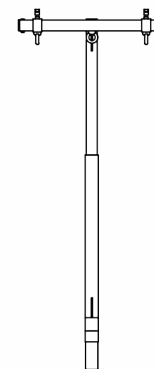

Maximum height
Altura máxima

140 cm

Minimum height
Altura mínima

100 cm

Material

Acero
Steel

Finish
Acabado

Black
Negro

Weight
Peso

15kg

Insertion
Inserto

LA-5 Ø55 mm
LA-3 Ø35 mm
LA-8 Ø50 mm

Made in Spain (EU)

Data
Sheet