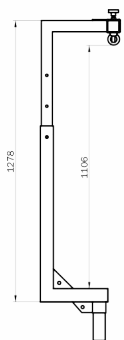

Maximum height
Altura máxima

140 cm

Minimum height
Altura mínima

100 cm

Material

Acero
Steel

Finish
Acabado

Black
Negro

Weight
Peso

15kg

Insertion
Inserto

LA-5 Ø55 mm
LA-3 Ø35 mm
LA-8 Ø50 mm

Made in Spain (EU)

Data
Sheet