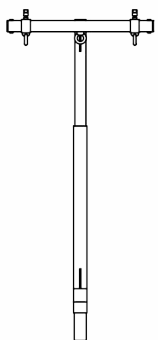

Maximum height
Altura máxima

140 cm

Minimum height
Altura mínima

100 cm

Material

Acero
Steel

Finish
Acabado

Black
Negro

Weight
Peso

15kg

Insertion
Inserto

LA-5 Ø55 mm
LA-3 Ø35 mm
LA-8 Ø50 mm

Made in Spain (EU)

Data
Sheet