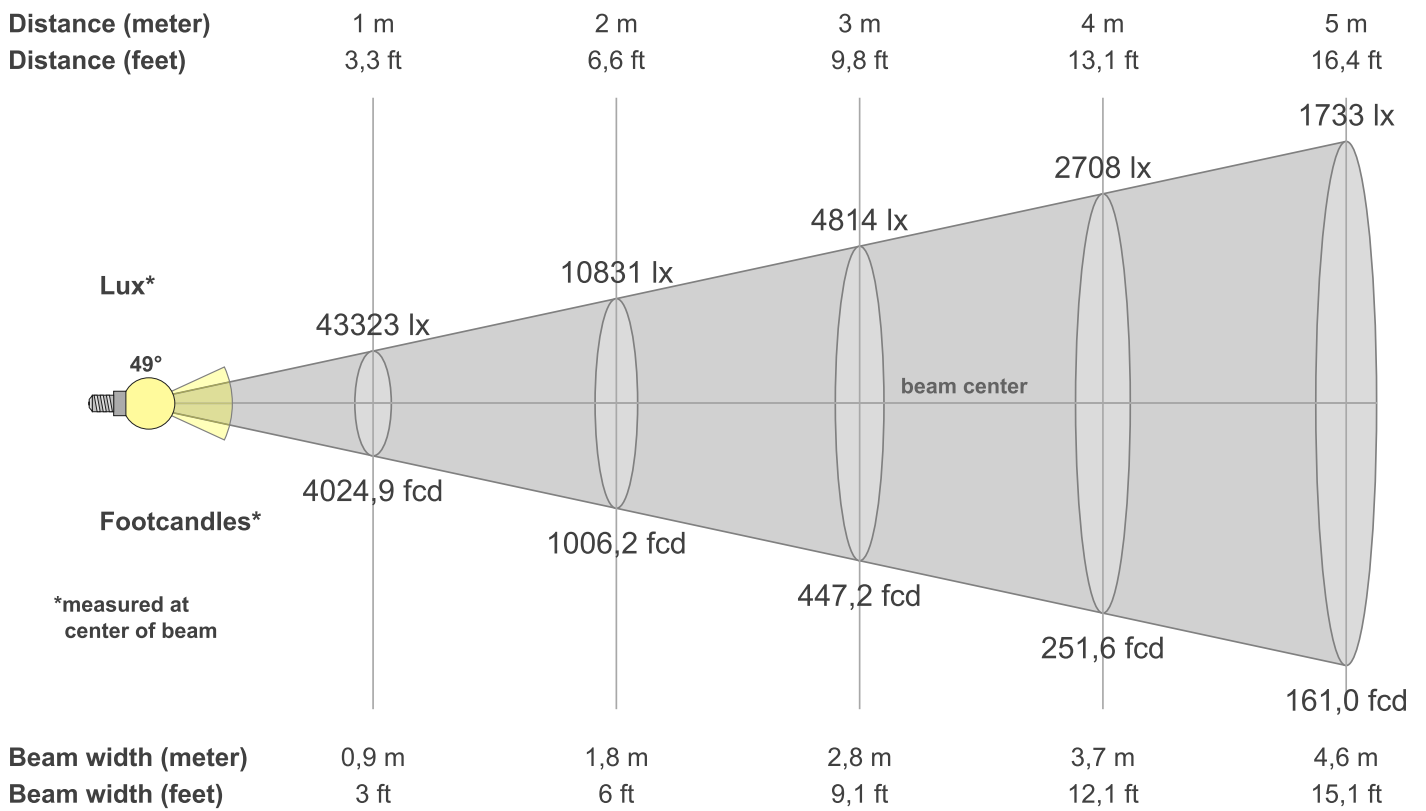

Measurements:

Luminous Intensity diagram - zoom max & zoom min

Beam Details - zoom max

Measurements:

Beam Details - zoom max

Beam Illuminances from 1-20m

| 1m | 2m | 3m | 4m | 5m | 6m | 7m | 8m | 9m | 10m | 11m | 12m | 13m | 14m | 15m | 16m | 17m | 18m | 19m | 20m |
|-----------|-----------|----------|----------|--------|----------|---------|---------|---------|---------|---------|--------|---------|---------|---------|---------|---------|---------|---------|---------|
| 3,3ft | 6,6ft | 9,8ft | 13,1ft | 16,4ft | 19,7ft | 23ft | 26,2ft | 29,5ft | 32,8ft | 36,1ft | 39,4ft | 42,7ft | 45,9ft | 49,2ft | 52,5ft | 55,8ft | 59,1ft | 62,3ft | 65,6ft |
| 43323lx | 10831lx | 4814lx | 2708lx | 1733lx | 1203lx | 884lx | 677lx | 535lx | 433lx | 358lx | 301lx | 256lx | 221lx | 193lx | 169lx | 150lx | 134lx | 120lx | 108lx |
| 4024,9fcd | 1006,2fcd | 447,2fcd | 251,6fcd | 161fcd | 111,8fcd | 82,1fcd | 62,9fcd | 49,7fcd | 40,2fcd | 33,3fcd | 28fcd | 23,8fcd | 20,5fcd | 17,9fcd | 15,7fcd | 13,9fcd | 12,4fcd | 11,1fcd | 10,1fcd |