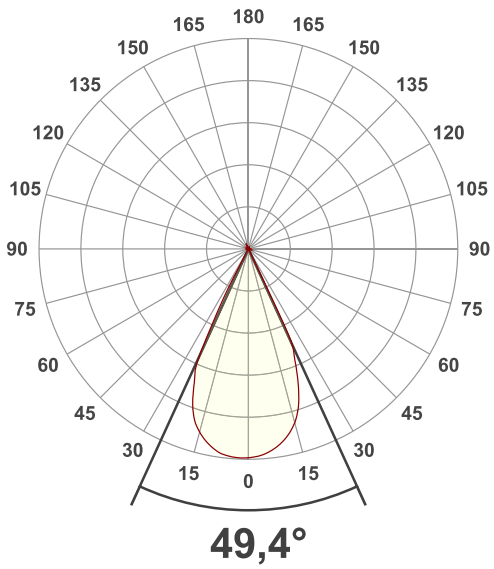

Measurements:

Luminous Intensity diagram - zoom max & zoom min

Beam Details - zoom max

Measurements:

Beam Details - zoom max

Beam Illuminances from 1-20m

| 1m | 2m | 3m | 4m | 5m | 6m | 7m | 8m | 9m | 10m | 11m | 12m | 13m | 14m | 15m | 16m | 17m | 18m | 19m | 20m |
|-----------|-----------|----------|----------|--------|----------|---------|---------|---------|---------|---------|--------|---------|---------|---------|---------|---------|---------|---------|---------|
| 3,3ft | 6,6ft | 9,8ft | 13,1ft | 16,4ft | 19,7ft | 23ft | 26,2ft | 29,5ft | 32,8ft | 36,1ft | 39,4ft | 42,7ft | 45,9ft | 49,2ft | 52,5ft | 55,8ft | 59,1ft | 62,3ft | 65,6ft |
| 43323lx | 10831lx | 4814lx | 2708lx | 1733lx | 1203lx | 884lx | 677lx | 535lx | 433lx | 358lx | 301lx | 256lx | 221lx | 193lx | 169lx | 150lx | 134lx | 120lx | 108lx |
| 4024,9fcd | 1006,2fcd | 447,2fcd | 251,6fcd | 161fcd | 111,8fcd | 82,1fcd | 62,9fcd | 49,7fcd | 40,2fcd | 33,3fcd | 28fcd | 23,8fcd | 20,5fcd | 17,9fcd | 15,7fcd | 13,9fcd | 12,4fcd | 11,1fcd | 10,1fcd |