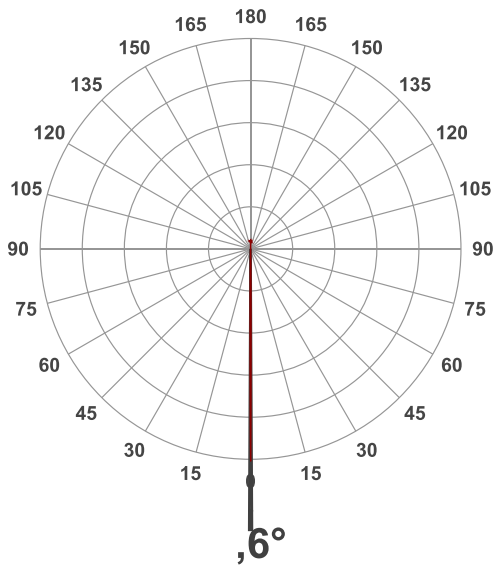

Product Accessories:

41499 Quicklock Bracket

41549 Infinity IP Tester

81019 Ushio NSL300

D7275 Case for 4x Furion B402 Beam

Measurements:

Luminous Intensity diagram

Beam Details

Measurements:

Beam Details

Beam Illuminances from 1-20m

1m	2m	3m	4m	5m	6m	7m	8m	9m	10m	11m	12m	13m	14m	15m	16m	17m	18m	19m	20m
3,3ft	6,6ft	9,8ft	13,1ft	16,4ft	19,7ft	23ft	26,2ft	29,5ft	32,8ft	36,1ft	39,4ft	42,7ft	45,9ft	49,2ft	52,5ft	55,8ft	59,1ft	62,3ft	65,6ft
461147lx	1152867lx	5123857lx	2882170lx	1844589lx	1280964lx	941117lx	720542lx	569317lx	461147lx	381113lx	320241lx	272868lx	235279lx	204954lx	180136lx	159566lx	142329lx	127742lx	115287lx
4284197,3 fcd	1071049,3 fcd	476021,9f cd	267762,3f cd	171367,9f cd	119005,5f cd	87432,6fc d	66940,6fc d	52891,3fc d	42842fcd	35406,6fc d	29751,4fc d	25350,3fc d	21858,1fc d	19040,9fc d	16735,1fc d	14824,2fc d	13222,8fc d	11867,6fc d	10710,5fc d