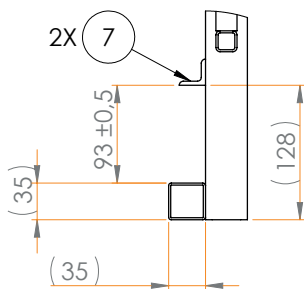

1M SAFETY HAND RAIL FOR GT STAGE DECK

GL6181

DETAIL B
SCALE 1 : 5

DETAIL A
SCALE 1 : 5

DETAIL C
ASSEMBLY
SCALE 1 : 5

2x Ø 11 PRZES 1
ŚCIANKĘ

D-D
1 : 3

E-E
1 : 3