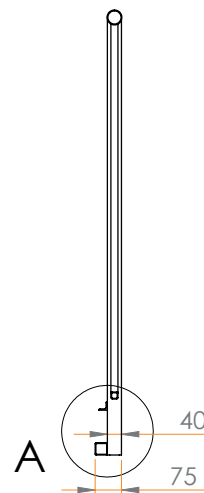

1M SAFETY HAND RAIL FOR GT STAGE DECK

GL6181

DETAIL B
SCALE 1 : 5

DETAIL A
SCALE 1 : 5

DETAIL C
ASSEMBLY
SCALE 1 : 5

2x Ø 11 PRZES 1
ŚCIANKĘ

D-D
1 : 3

E-E
1 : 3