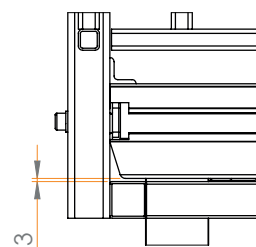

1M SAFETY HAND RAIL FOR GT STAGE DECK

GL6181

DETAIL B
SCALE 1 : 5

DETAIL A
SCALE 1 : 5

DETAIL C
ASSEMBLY
SCALE 1 : 5

2x Ø 11 PRZES 1
ŚCIANKĘ

D-D
1 : 3

E-E
1 : 3