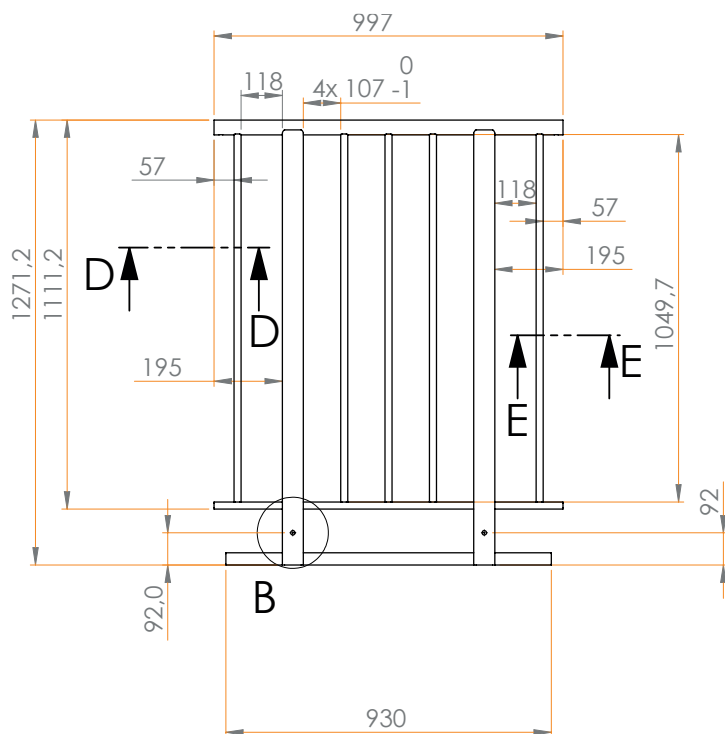

1M SAFETY HAND RAIL FOR GT STAGE DECK

GL6181

DETAIL B
SCALE 1 : 5

DETAIL A
SCALE 1 : 5

DETAIL C
ASSEMBLY
SCALE 1 : 5

2x Ø 11 PRZES 1
ŚCIANKĘ

D-D
1 : 3

E-E
1 : 3