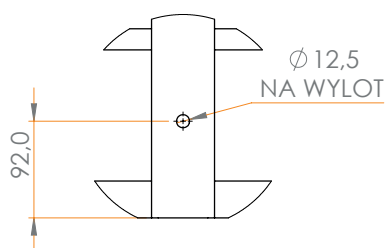

1M SAFETY HAND RAIL FOR GT STAGE DECK

GL6181

DETAIL B
SCALE 1 : 5

DETAIL A
SCALE 1 : 5

DETAIL C
ASSEMBLY
SCALE 1 : 5

2x Ø 11 PRZES 1
ŚCIANKĘ

D-D
1 : 3

E-E
1 : 3