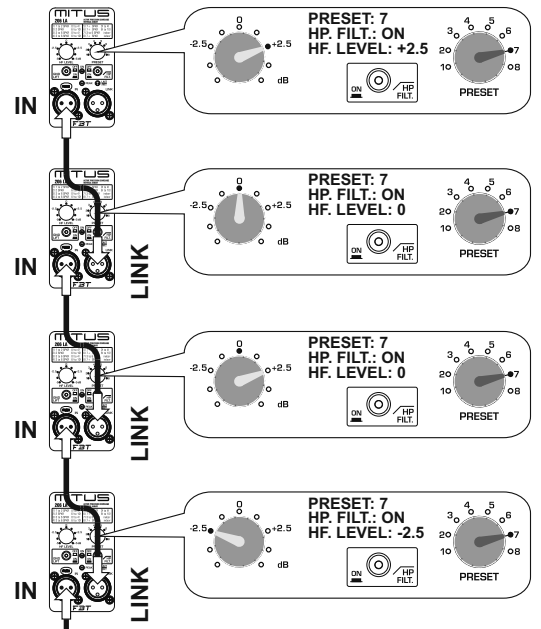

INDOOR USE

LEFT SIDE

or

8 x MITUS 206LA + 2 x MITUS 118SA or MITUS 121SA

6400W continuous power
142dB @1mt
110dB @40mt
800mq. with 2000 people

INDOOR USE

LEFT SIDE

12 x MITUS 206LA + 4 x MITUS 121SA