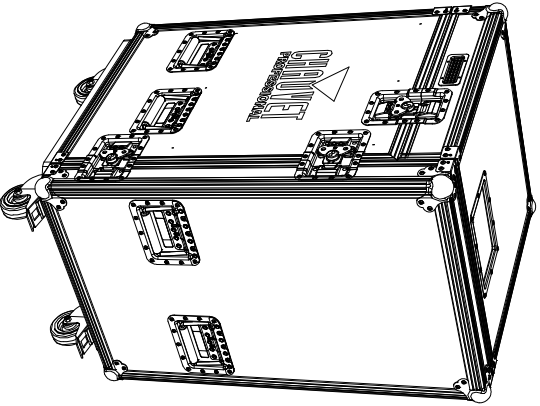

B-B

Scale 1:12 A4	<b>TC 1x Chauvet Maverick Storm 4 Profile</b> Reference number: 105191	Date 15/06/2023