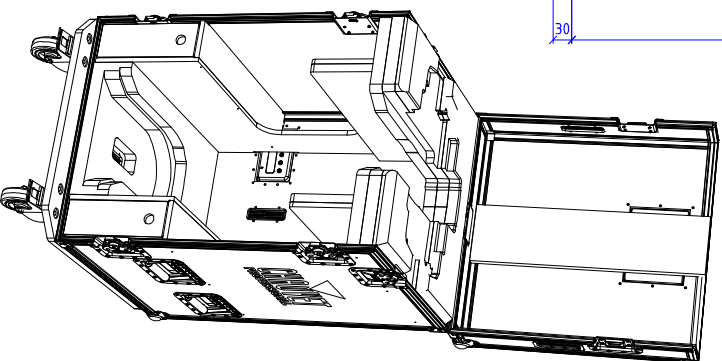

B-B

Scale 1:12 A4	<b>TC 1x Chauvet Maverick Storm 4 Profile</b> Reference number: 105191	Date 15/06/2023