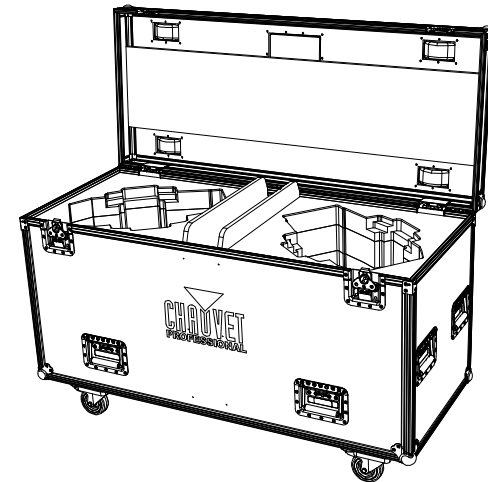

A - A

Verluchtingsrooster onderaan

110

Verluchtingsrooster

Scale 1:16	<b>TC 2x Maverick Storm1 Hybrid</b>	Date 16/05/2023
A4		Reference number: 105121
Bulldog Diamond	Chauvet	 <small>Units: mm</small>