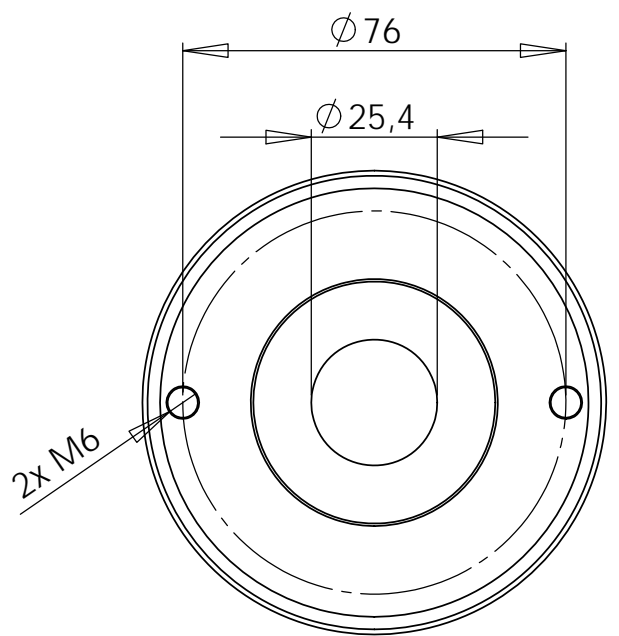

Mod. DE550TN

Scale: 1:1.5 | Dimensions in mm | A4

1 2 3 4 5 6