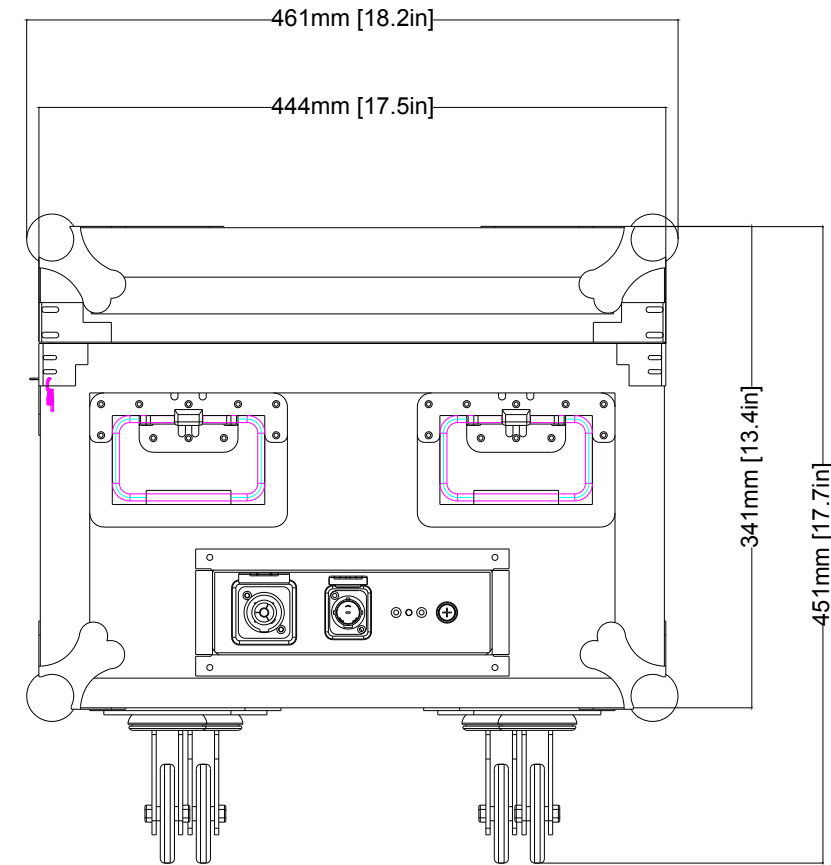

TITLE:		ADJ Element H6 FC		DATE:	23-Jun-2023
SCALE:	TOL:	.XX(.X)	.XXX(.XX)	ANGLE:	
NONE	±	-	-	-	