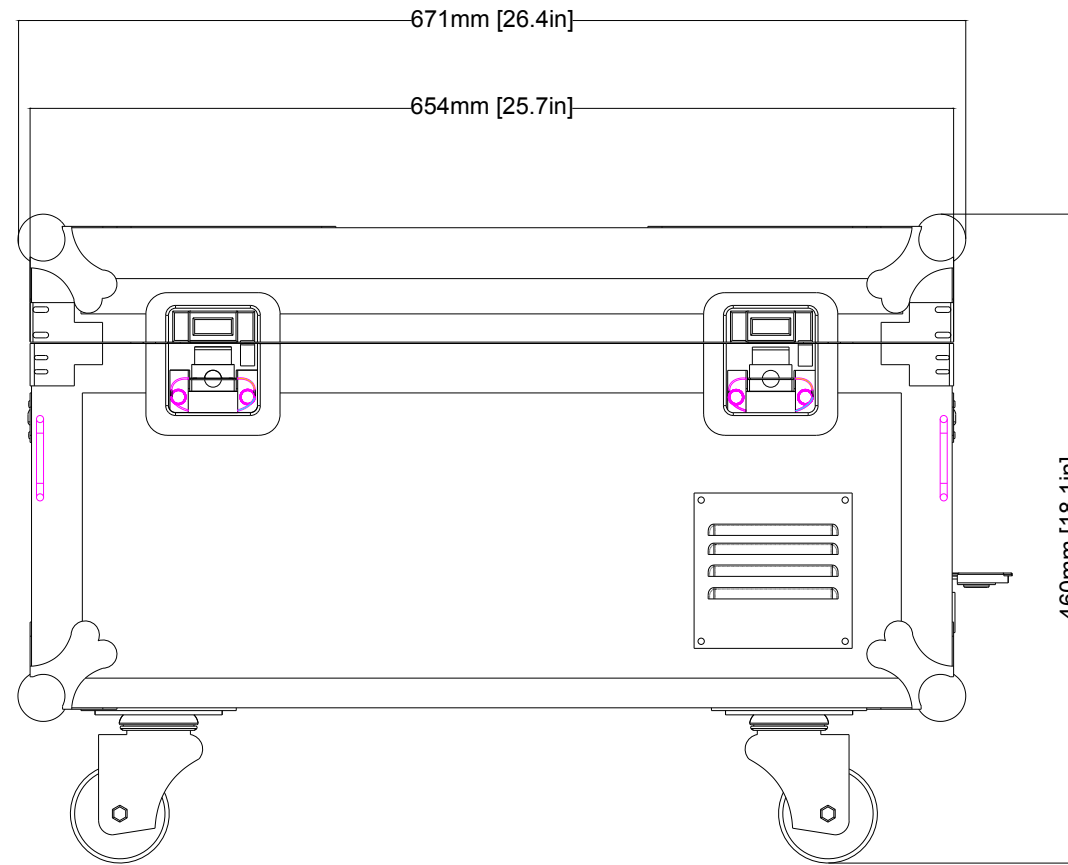

TITLE:		ADJ Element H6 FC		DATE:	23-Jun-2023
SCALE:	TOL:	.XX(.X)	.XXX(.XX)	ANGLE:	
NONE	±	-	-	-	