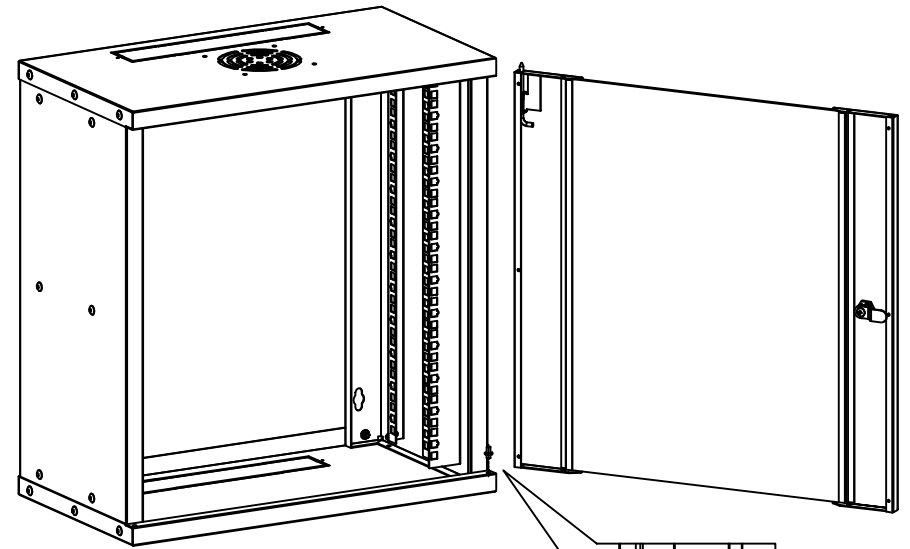

Shallow Rack Wall Cabinet Assembly Guide

ITEM	Capacity	4U	6U	9U	12U	15U	18U
	QTY						
A: M5*10		28	28	28	28	28	28
B: M5		28	28	28	28	28	28
C: $\phi 5$		1	1	1	1	1	1

A: M5x10 Phillips flat head screws 16PCS
B: M5 Hexagonal flange nuts 16PCS

C:Ø5 Door-hinge 1PCS

A:M5x10 Phillips flat head screws 12PCS
 B:M5 Hexagonal flange nuts 12PCS