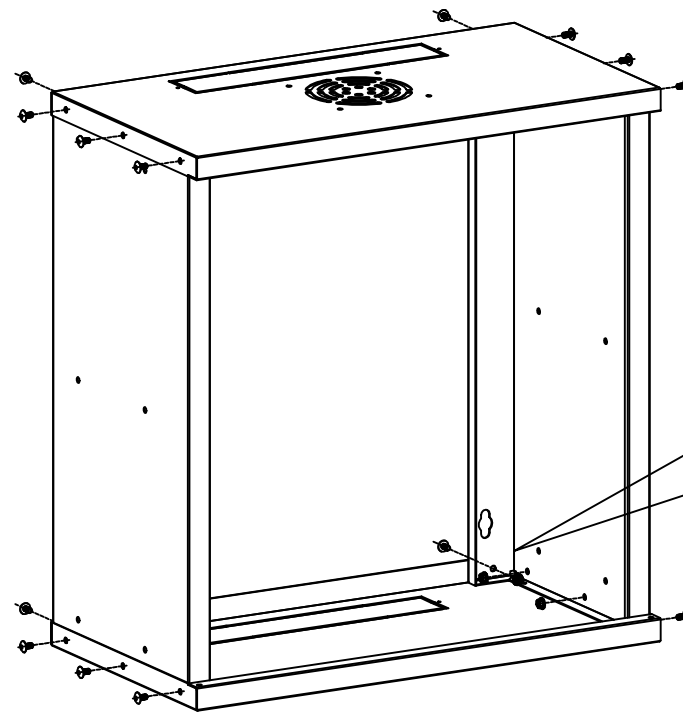

Shallow Rack Wall Cabinet Assembly Guide

ITEM	Capacity	4U	6U	9U	12U	15U	18U
	QTY						
A: M5*10		28	28	28	28	28	28
B: M5		28	28	28	28	28	28
C: $\phi 5$		1	1	1	1	1	1

A: M5x10 Phillips flat head screws 16PCS
B: M5 Hexagonal flange nuts 16PCS

C:Ø5 Door-hinge 1PCS

A:M5x10 Phillips flat head screws 12PCS
 B:M5 Hexagonal flange nuts 12PCS