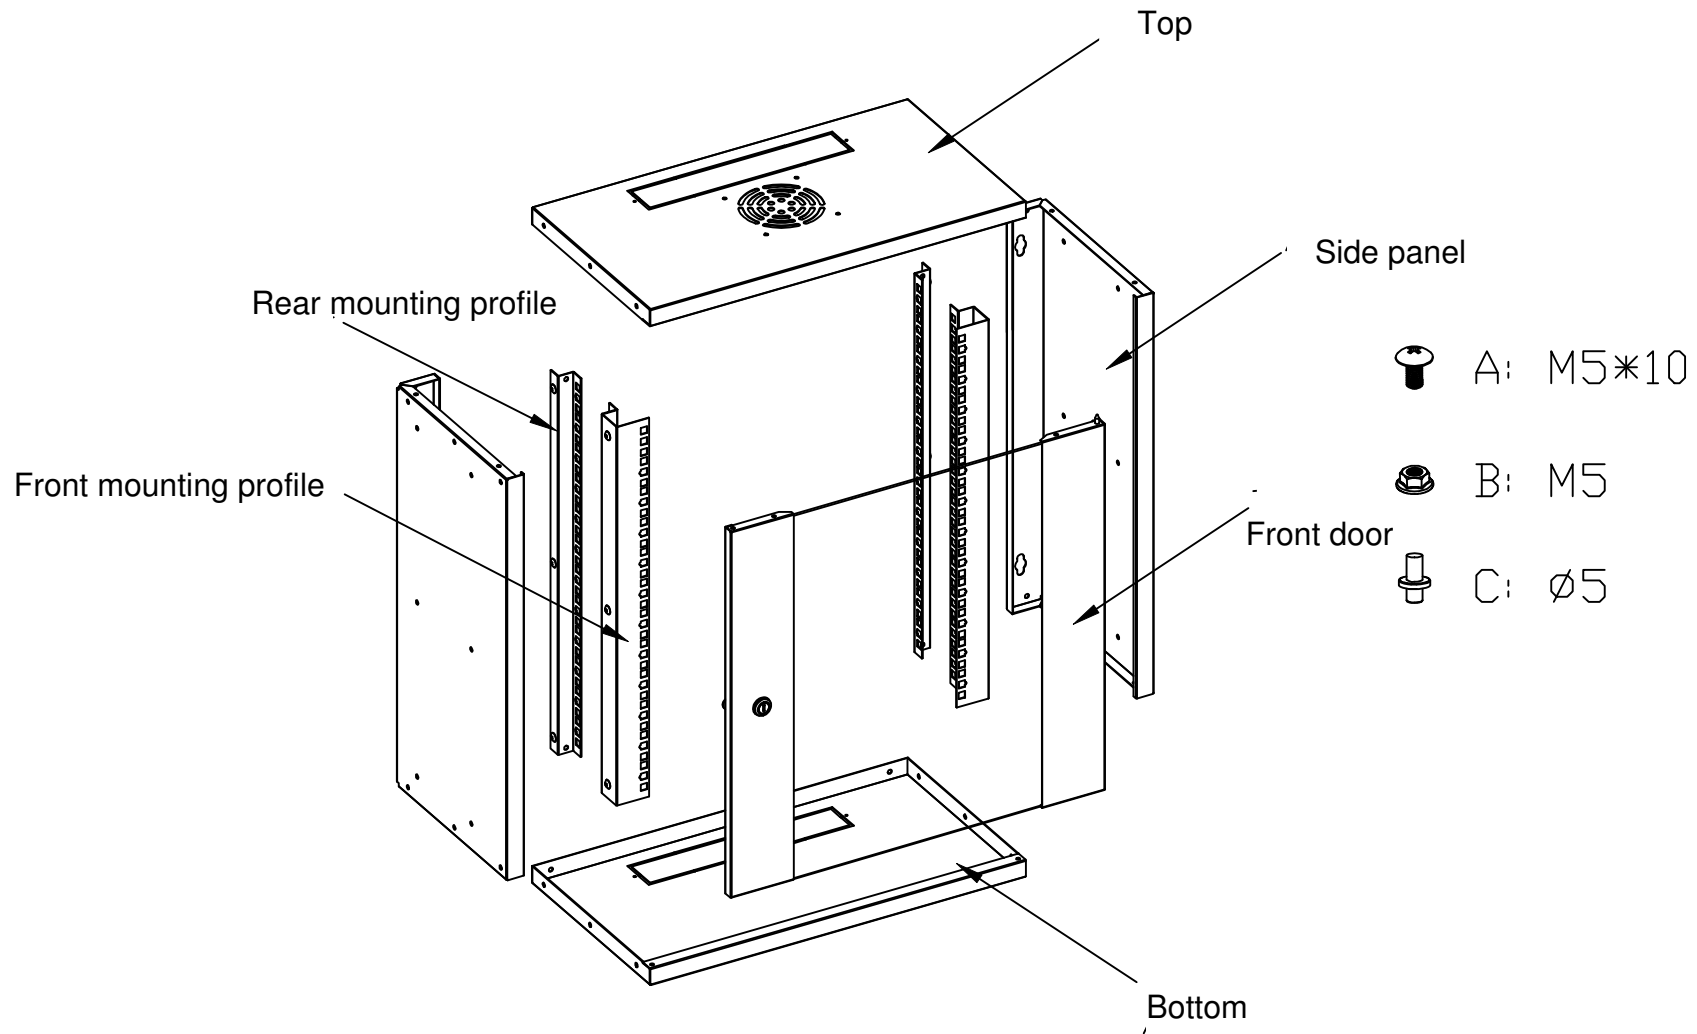

Shallow Rack Wall Cabinet Assembly Guide

ITEM	Capacity	4U	6U	9U	12U	15U	18U
	QTY						
A: M5*10		28	28	28	28	28	28
B: M5		28	28	28	28	28	28
C: $\phi 5$		1	1	1	1	1	1

A: M5x10 Phillips flat head screws 16PCS
B: M5 Hexagonal flange nuts 16PCS

C:Ø5 Door-hinge 1PCS

A:M5x10 Phillips flat head screws 12PCS
 B:M5 Hexagonal flange nuts 12PCS