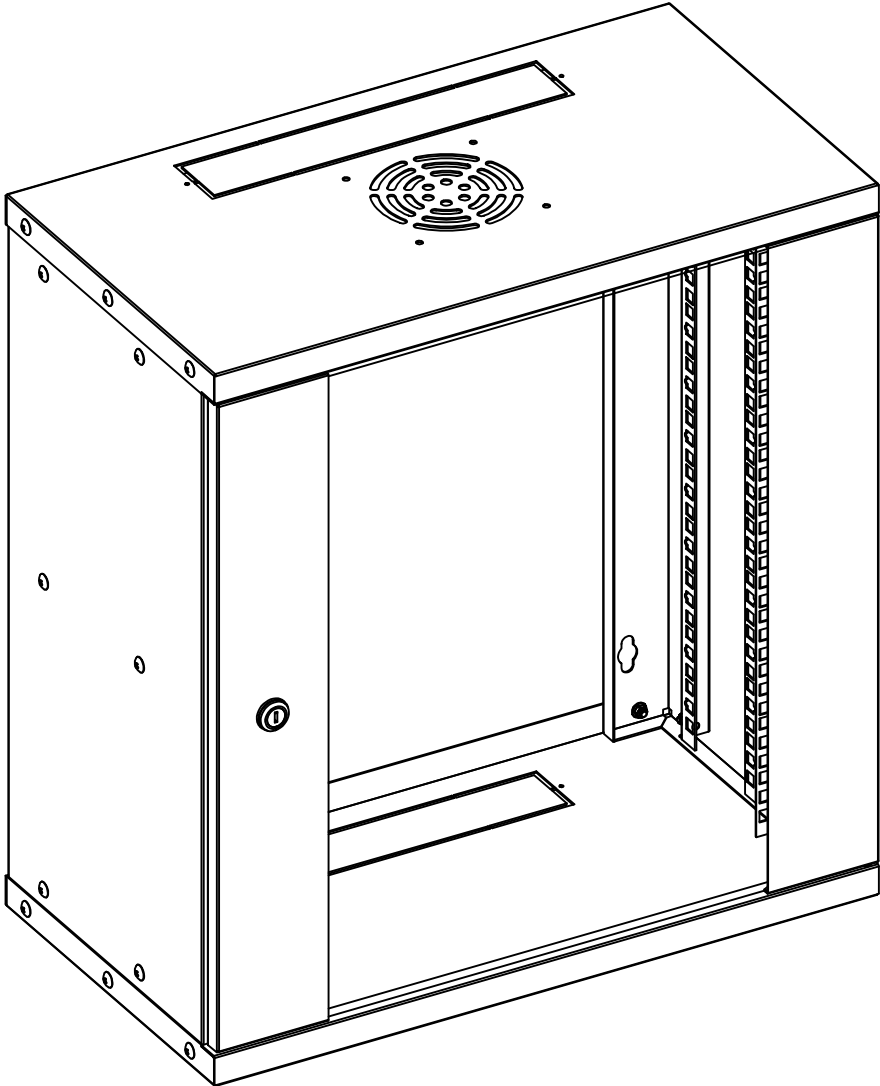

Shallow Rack Wall Cabinet Assembly Guide

ITEM	Capacity	4U	6U	9U	12U	15U	18U
	QTY						
A: M5*10		28	28	28	28	28	28
B: M5		28	28	28	28	28	28
C: $\phi 5$		1	1	1	1	1	1

A: M5x10 Phillips flat head screws 16PCS
B: M5 Hexagonal flange nuts 16PCS

C:Ø5 Door-hinge 1PCS

A:M5x10 Phillips flat head screws 12PCS
 B:M5 Hexagonal flange nuts 12PCS