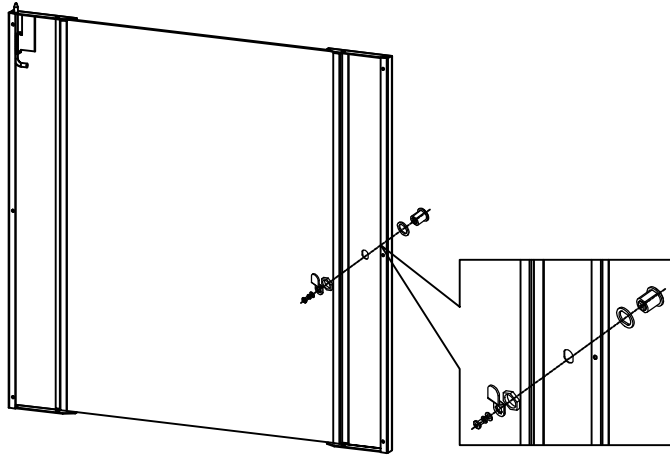

Shallow Rack Wall Cabinet Assembly Guide

ITEM	Capacity	4U	6U	9U	12U	15U	18U
	QTY						
A: M5*10		28	28	28	28	28	28
B: M5		28	28	28	28	28	28
C: $\phi 5$		1	1	1	1	1	1

A: M5x10 Phillips flat head screws 16PCS
B: M5 Hexagonal flange nuts 16PCS

C:Ø5 Door-hinge 1PCS

A:M5x10 Phillips flat head screws 12PCS
 B:M5 Hexagonal flange nuts 12PCS