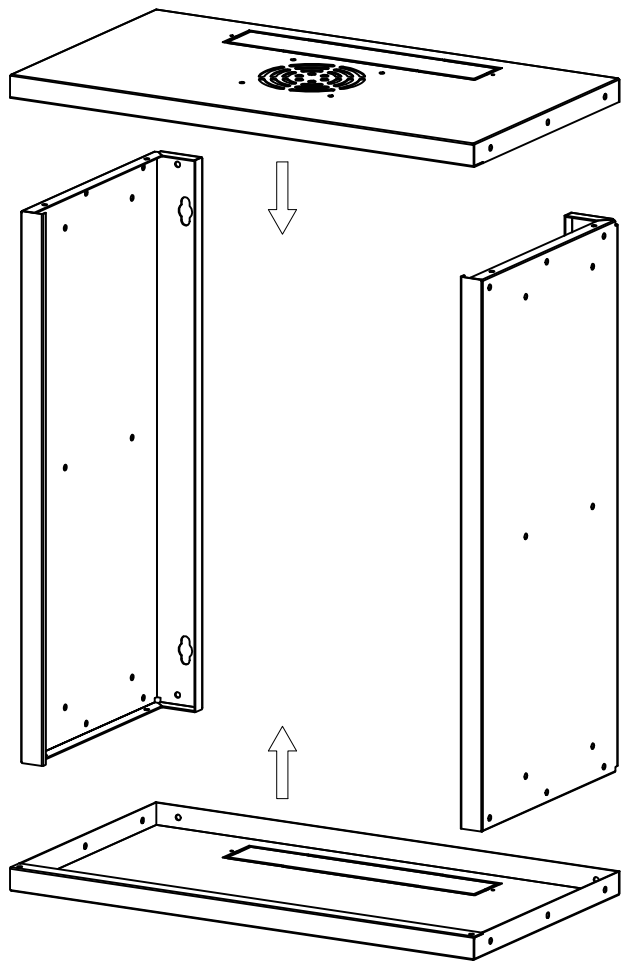

Shallow Rack Wall Cabinet Assembly Guide

ITEM	Capacity	4U	6U	9U	12U	15U	18U
	QTY						
A: M5*10		28	28	28	28	28	28
B: M5		28	28	28	28	28	28
C: $\phi 5$		1	1	1	1	1	1

A: M5x10 Phillips flat head screws 16PCS
B: M5 Hexagonal flange nuts 16PCS

C:Ø5 Door-hinge 1PCS

A:M5x10 Phillips flat head screws 12PCS
 B:M5 Hexagonal flange nuts 12PCS