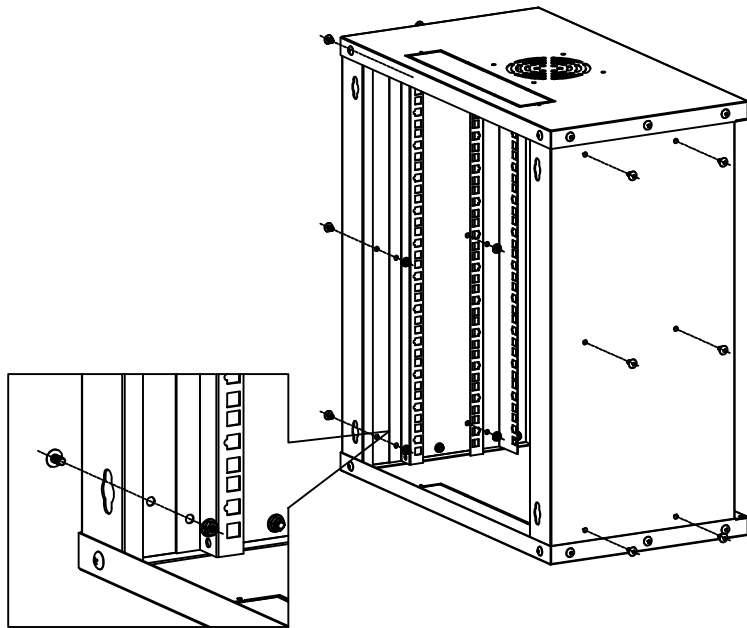

Shallow Rack Wall Cabinet Assembly Guide

ITEM	Capacity	4U	6U	9U	12U	15U	18U
	QTY						
A: M5*10		28	28	28	28	28	28
B: M5		28	28	28	28	28	28
C: $\phi 5$		1	1	1	1	1	1

A: M5x10 Phillips flat head screws 16PCS
B: M5 Hexagonal flange nuts 16PCS

C:Ø5 Door-hinge 1PCS

A:M5x10 Phillips flat head screws 12PCS
 B:M5 Hexagonal flange nuts 12PCS